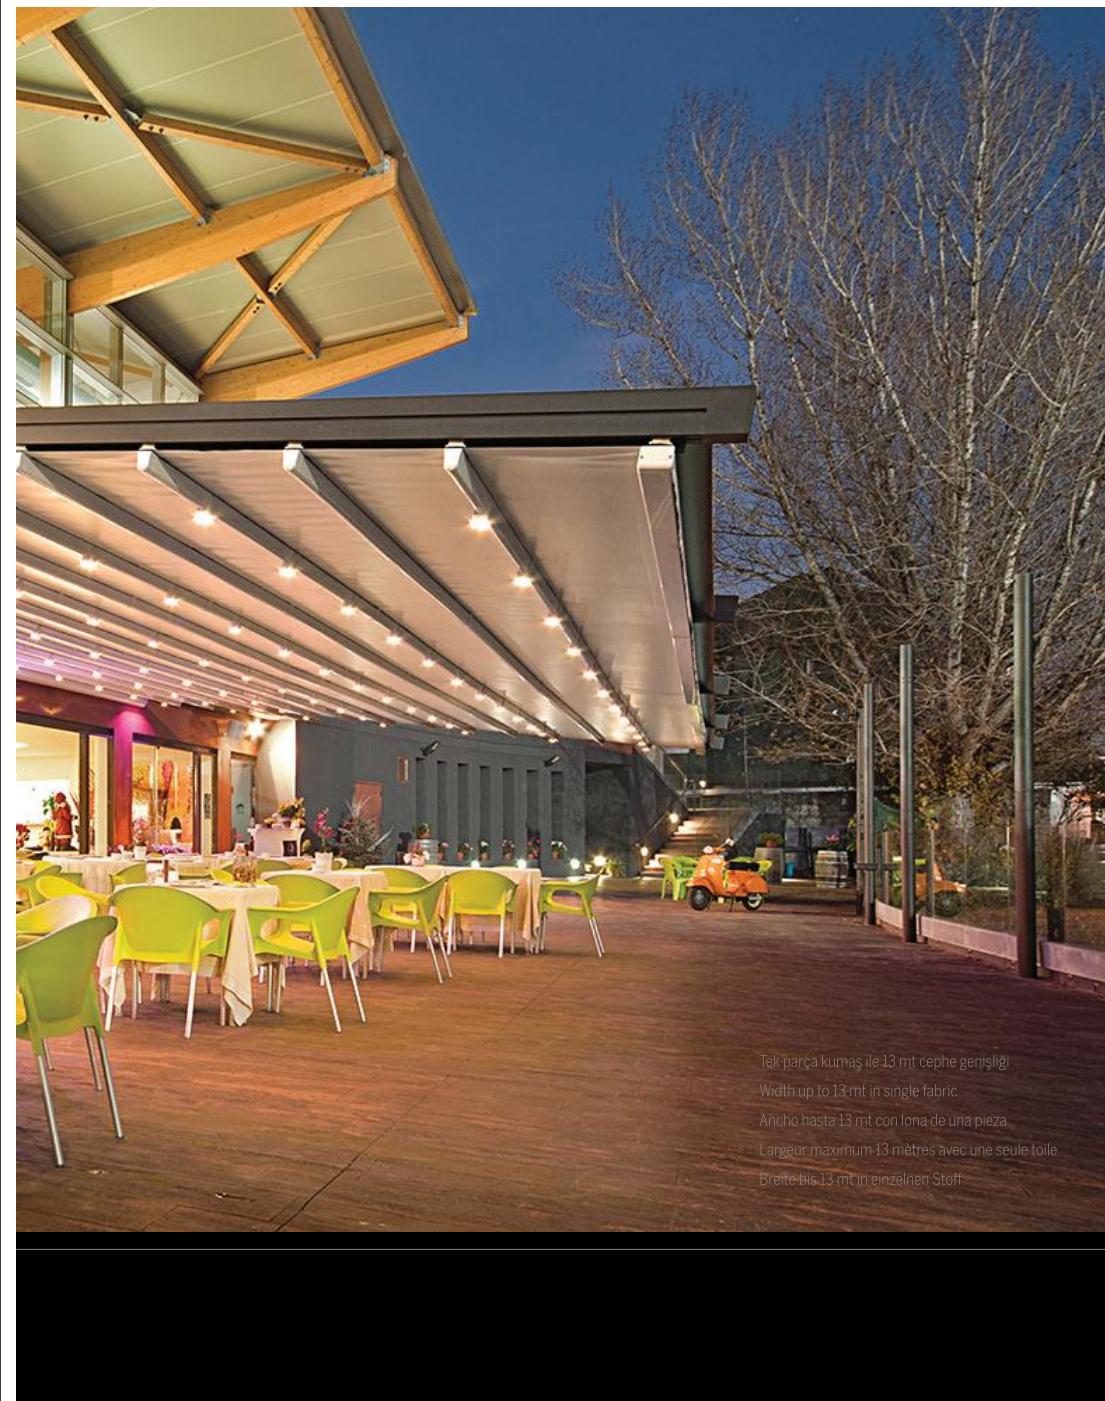

Tek parça kumaş ile 13 mt cephe genişliği
Width up to 13 mt in single fabric
Ancho hasta 13 mt con lona de una pieza
Largeur maximum 13 mètres avec une seule toile
Breite bis 13 mt in einzelnen Stoff